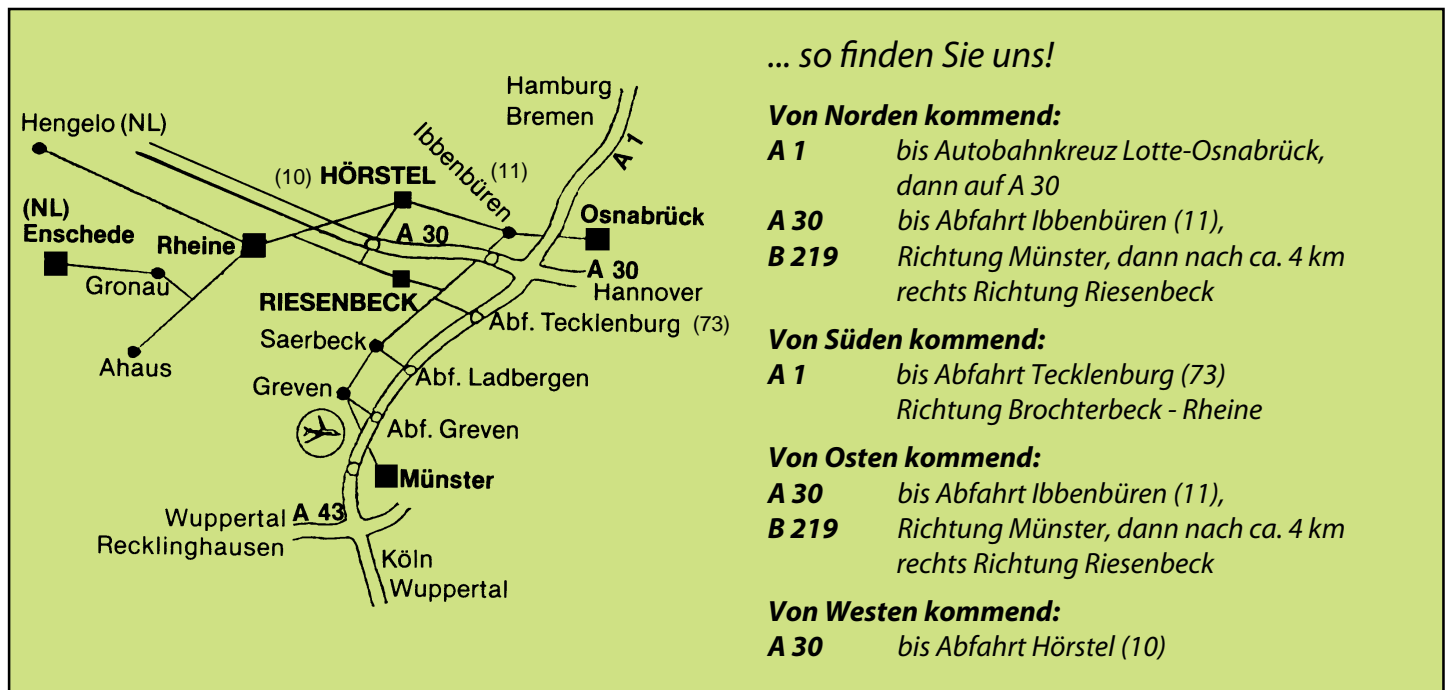

Ihr Weg zu **RIELA**[®]

RIELA[®]

Hansestraße 14 • D-48477 Riesenbeck
Telefon 0 54 54/93 16-0 • Telefax 0 54 54/93 16-99
info@riela.de • www.riela.de